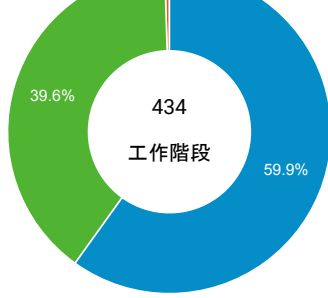

造訪和新造訪率 (依 行動裝置資訊 分組)

造訪和新造訪

造訪 (依 裝置類別 分組)

mobile desktop tablet

造訪 (依語言分組)

語言

工作階段

zh-tw	377
en-us	33
zh-cn	9
en-gb	3
ja-jp	3
th-th	2
en	1
en-ca	1
en-sg	1
fr-fr	1