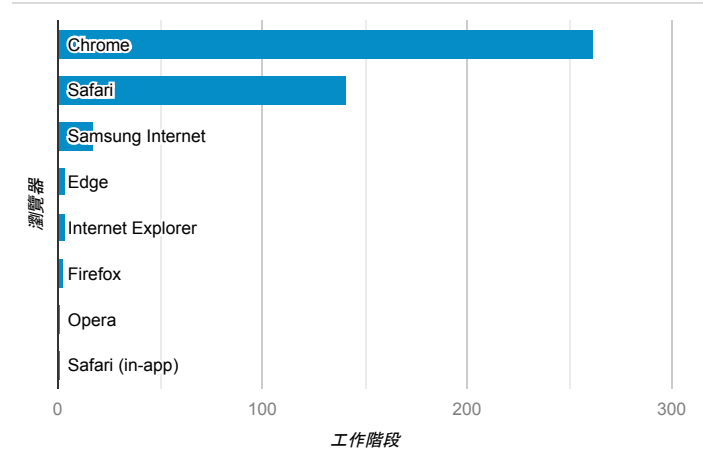

報表01_訪客

2020年1月20日 - 2020年1月26日

所有使用者
100.00% 個工作階段

平均造訪停留時間和單次造訪頁數

造訪地圖

跳出率和平均造訪停留時間

造訪 (依瀏覽器分組)

造訪和不重複訪客