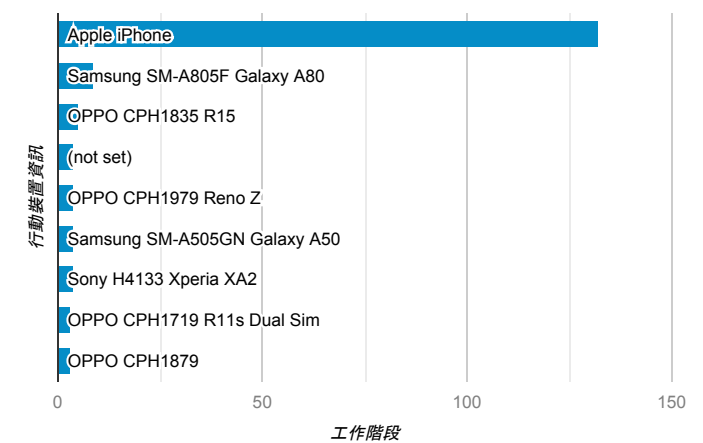

造訪和新造訪率 (依 行動裝置資訊 分組)