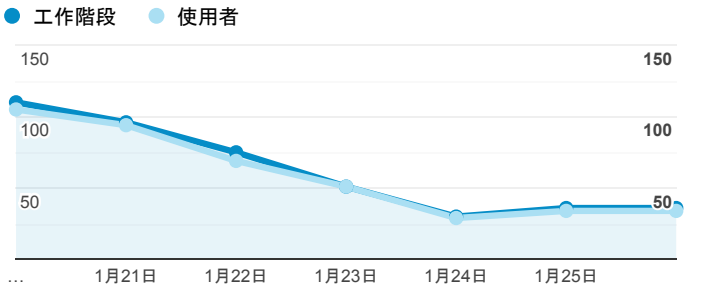

報表01_訪客

2020年1月20日 - 2020年1月26日

所有使用者
100.00% 個工作階段

平均造訪停留時間和單次造訪頁數

造訪地圖

跳出率和平均造訪停留時間

造訪 (依瀏覽器分組)

造訪和不重複訪客

造訪和新造訪率 (依 行動裝置資訊 分組)

造訪和新造訪

造訪 (依 裝置類別 分組)

mobile desktop tablet

造訪 (依語言分組)

語言

工作階段

zh-tw	377
en-us	33
zh-cn	9
en-gb	3
ja-jp	3
th-th	2
en	1
en-ca	1
en-sg	1
fr-fr	1