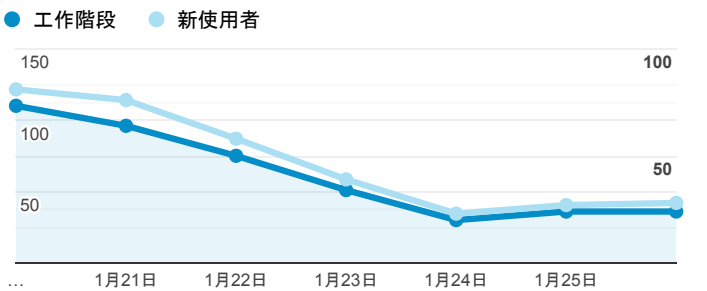

報表01_訪客

2020年1月20日 - 2020年1月26日

所有使用者
100.00% 個工作階段

平均造訪停留時間和單次造訪頁數

造訪地圖

跳出率和平均造訪停留時間

造訪 (依瀏覽器分組)

造訪和不重複訪客

造訪和新造訪率 (依 行動裝置資訊 分組)

造訪和新造訪

造訪 (依 裝置類別 分組)

mobile desktop tablet

造訪 (依語言分組)

語言

工作階段

zh-tw	377
en-us	33
zh-cn	9
en-gb	3
ja-jp	3
th-th	2
en	1
en-ca	1
en-sg	1
fr-fr	1