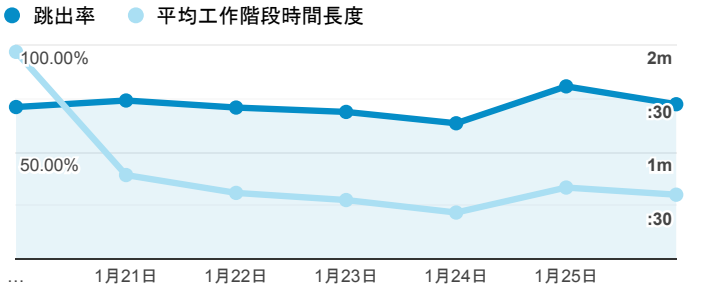

報表01_訪客

2020年1月20日 - 2020年1月26日

所有使用者
100.00% 個工作階段

平均造訪停留時間和單次造訪頁數

造訪地圖

跳出率和平均造訪停留時間

造訪 (依瀏覽器分組)

造訪和不重複訪客

造訪和新造訪率 (依 行動裝置資訊 分組)

造訪和新造訪

造訪 (依 裝置類別 分組)

mobile desktop tablet

造訪 (依語言分組)

語言

工作階段

zh-tw	377
en-us	33
zh-cn	9
en-gb	3
ja-jp	3
th-th	2
en	1
en-ca	1
en-sg	1
fr-fr	1