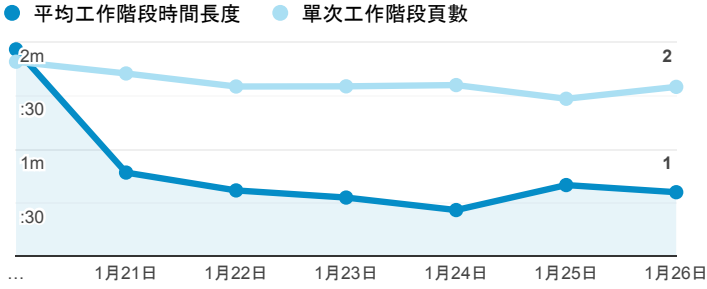

報表01_訪客

2020年1月20日 - 2020年1月26日

所有使用者
100.00% 個工作階段

平均造訪停留時間和單次造訪頁數

造訪地圖

跳出率和平均造訪停留時間

造訪 (依瀏覽器分組)

造訪和不重複訪客

造訪和新造訪率 (依 行動裝置資訊 分組)

造訪和新造訪

造訪 (依 裝置類別 分組)

mobile desktop tablet

造訪 (依語言分組)

語言

工作階段

zh-tw	377
en-us	33
zh-cn	9
en-gb	3
ja-jp	3
th-th	2
en	1
en-ca	1
en-sg	1
fr-fr	1