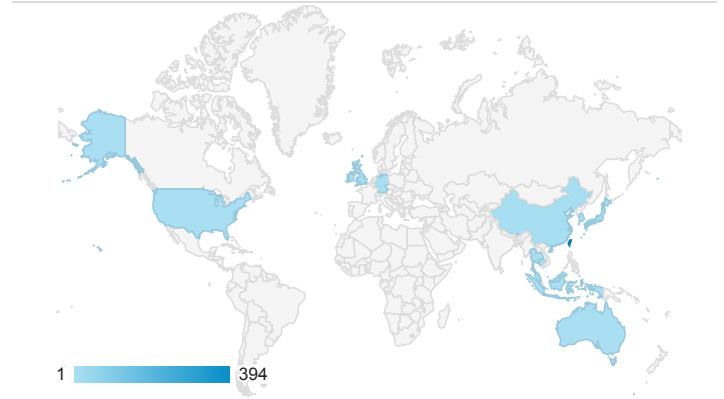

報表01_訪客

2020年1月20日 - 2020年1月26日

所有使用者
100.00% 個工作階段

平均造訪停留時間和單次造訪頁數

造訪地圖

跳出率和平均造訪停留時間

造訪 (依瀏覽器分組)

造訪和不重複訪客